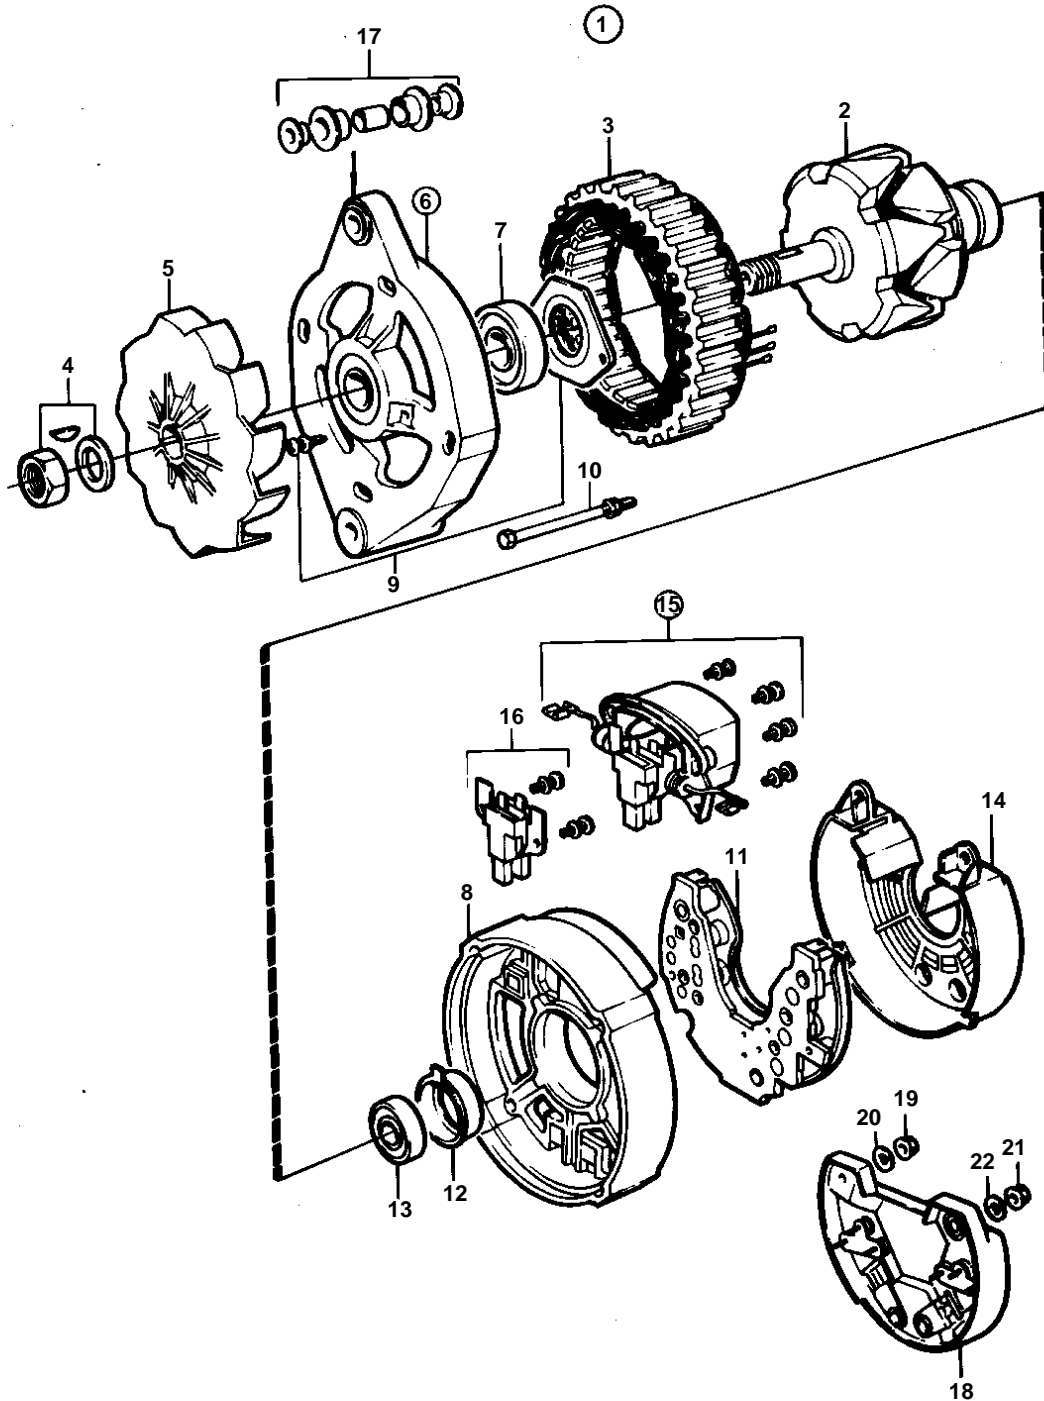

COMMON

7238

COMMON

REF	PART NO.	QTY	DESCRIPTION	NOTES
1	847561	1	Alternator	28V,30A
2	838912	1	· Rotor	
3	848401	1	· Stator	(838913)
4	838916	1	· Shaft set	
5	838917	1	· Fan	
6	838914	1	· End plate	
7	848402	1	· Ball bearing	(838918)
8	838915	1	· End plate	
9	840625	1	· Mounting kit	
10	840626	1	· Screw kit	
11	6212687	1	· Diode retainer	
12	838919	1	· Retainer	
13	840630	1	· Ball bearing	
14	840631	1	· Protecting casing	
15	847713	1	· Regulator	
16	840632	1	· · Brush retainer	
17	840634	1	· Damper kit	
18	840638	1	Charge distributor	
19	955781	1	Nut	+
20	949607	1	Spring washer	
21	955780	1	Nut	-
22	941905	1	Spring washer	